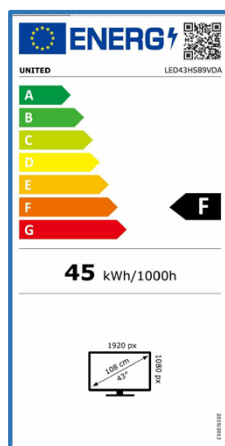

### DISPLAY

Diagonale Schermo	43"
Formato	16:9
Risoluzione	1920 X 1080 (FHD)
Luminosità	220 cd/m2
Contrasto	1200:1
Colori Display	16,7M
Angolo di Visione	178°/178°
Tempo di Risposta	8 ms
HDR	n.d.
MPEG-2	•
MPEG-4 (H.264)	•
HEVC 10 Main (H.265)	•
TV System	PAL/SECAM, DVB-T/T2/C/S2

### CARATTERISTICHE

CI+(CI Plus) / CA-System	•/•
Sintonia Automatica e Manuale	•
Numerazione LCN	•
UHF & VHF & CATV	•
Programmi Preferiti	•
Hotel Mode	•
Lingue OSD	EN, FR, DE, IT, ES, PT, ecc
EPG (Electronic Program Guide)	•
Parental Control (Filtro Famiglia)	•
Numerazione LCN tivùsat	•
Sleep-Timer	•
Ora Legale Automatica	•
USB Media Player	•
USB Clone Function	•
Televideo	•
12V DC Power	n.d
Alimentazione	100-240V~ 50/60 Hz 74W

### CODEC

Audio / Video MPEG-2, MPEG-4, HEVC, MVC, VP9, AV1 DOLBY, AAC

Immagini JPEG, PNG, BMP, GIF

EAN 8022625143896

### TUNER

DVB-T	•
DVB-T2	•
DVB-T2 HD (HEVC Main10)	•
DVB-C/S/S2	•/•/•
Programmi Digitali TV/SAT	9999/9999