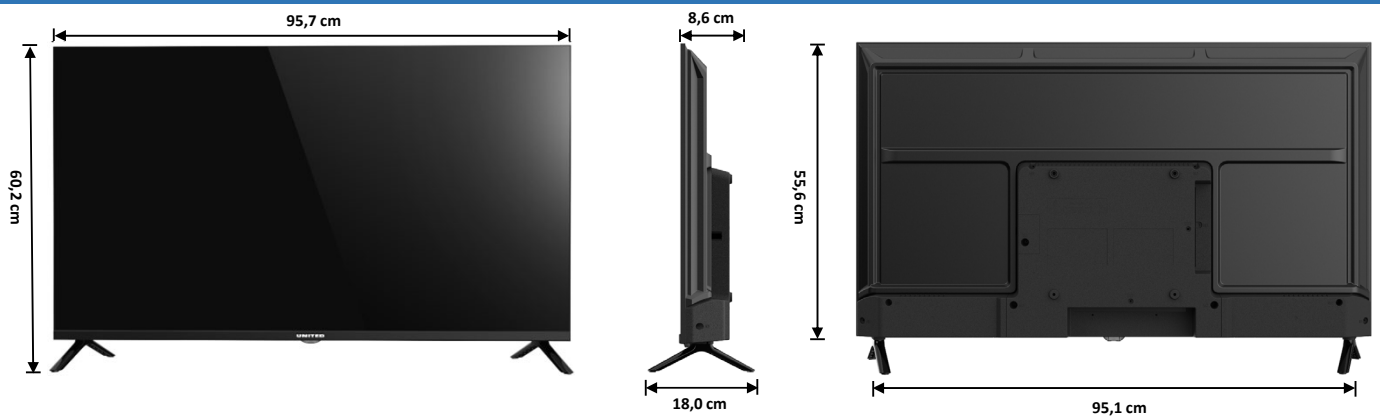

43" FHD LED SMART TV

INPUT / OUTPUT

HDMI 1.4 (HDMI 1)	HDMI 1.4 (HDMI 2-3)	AV Input	CI Slot	Audio Output	Antenna	Data Transfer
1 X eARC CEC	2 X CEC	1 X Mini	CI+	1 X Cuffia 3.5 mm	1 X Digital Audio	1 X RF
					1 X LNB	2X USB 2.0
						1X LAN