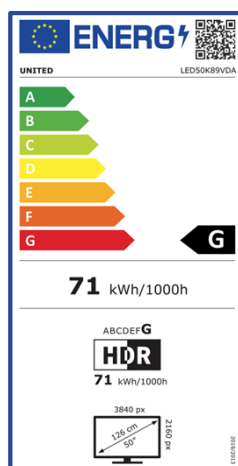

DISPLAY

Diagonale Schermo	50"
Formato	16:9
Risoluzione	3840 X 2160 (UHD)
Luminosità	250 cd/m2
Contrasto	4400:1
Colori Display	1,07G
Angolo di Visione	178°/178°
Tempo di Risposta	6 ms
HDR	HDR10/HLG
MPEG-2	•
MPEG-4 (H.264)	•
HEVC 10 Main (H.265)	•
TV System	PAL/SECAM, DVB-T/T2/C/S2

CARATTERISTICHE

CI+(CI Plus) / CA-System	•/•
Sintonia Automatica e Manuale	•
Numerazione LCN	•
UHF & VHF & CATV	•
Programmi Preferiti	•
Hotel Mode	•
Lingue OSD	EN, FR, DE, IT, ES, PT, ecc
EPG (Electronic Program Guide)	•
Parental Control (Filtro Famiglia)	•
Numerazione LCN tivùsat	•
Sleep-Timer	•
Ora Legale Automatica	•
USB Media Player	•
USB Clone Function	•
Televideo	•
12V DC Power	n.d
Alimentazione	100-240V~ 50/60 Hz 120W

CODEC

Audio / Video MPEG-2, MPEG-4, HEVC, MVC, VP9, AV1 DOLBY, AAC

Immagini JPEG, PNG, BMP, GIF

EAN 8022625050897

Legenda: • Funzione presente n.d Funzione non disponibile Le specifiche tecniche possono subire modifiche senza obbligo di preavviso

CONTATTI

Reco S.p.A.

Via Dell'Industria, 8 - 22070 Montano Lucino (Como) - Italy

Telefono: +39 031473033

E-Mail: info@recospa.it / Web: www.recospa.it

TUNER

DVB-T	•
DVB-T2	•
DVB-T2 HD (HEVC Main10)	•
DVB-C/S/S2	•/•/•
Programmi Digitali TV/SAT	9999/9999

AUDIO

Audio Output	2 X 8 W	Watt
Dolby Audio	•	
Stereo	NICAM	
Automatic Volume Limiter	•	
Noise Reduction	•	

DIMENSIONI (Larg. x Prof. x Alt.) e PESO

Dimensioni con stand	111,0 X 26,5 X 69,9	cm
Dimensioni senza stand	111,0 X 9,2 X 64,2	cm
Packaging	121,5 X 12,5 X 73,0	cm
Peso Netto / Lordo	8,4 / 11,0	kg

FISSAGGIO A PARETE

Formato VESA	200 X 200	mm
Passo viti	M6	

DESIGN

Colore Mobile	Black
Colore Stand	Black
Ultra Slim Design	•

FUNZIONI SMART

CPU Quad Core	CA55 x 4@1.2Ghz
GPU	Mali470 x 3 @470Mhz
DDR / RAM eMMC	1.5GB / 4.0GB
Multiscreen (Vidaa)	•
HDMI ARC / CEC	•/•
Netflix / Amazon Prime Video/YouTube	•/•/•
HbbTV	2.0.3
Telecomando con controllo vocale	•
Bluetooth	5.0
Wi-Fi	2T2R, 2.4 & 5 Ghz
S.O.	Vidaa OS 7.0

ACCESSORI IN DOTAZIONE

- 1 Telecomando BT con 2 pile tipo AAA 1,5 V.
- 1 Cavo alimentazione rete 230V~

ACCESSORI OPZIONALI