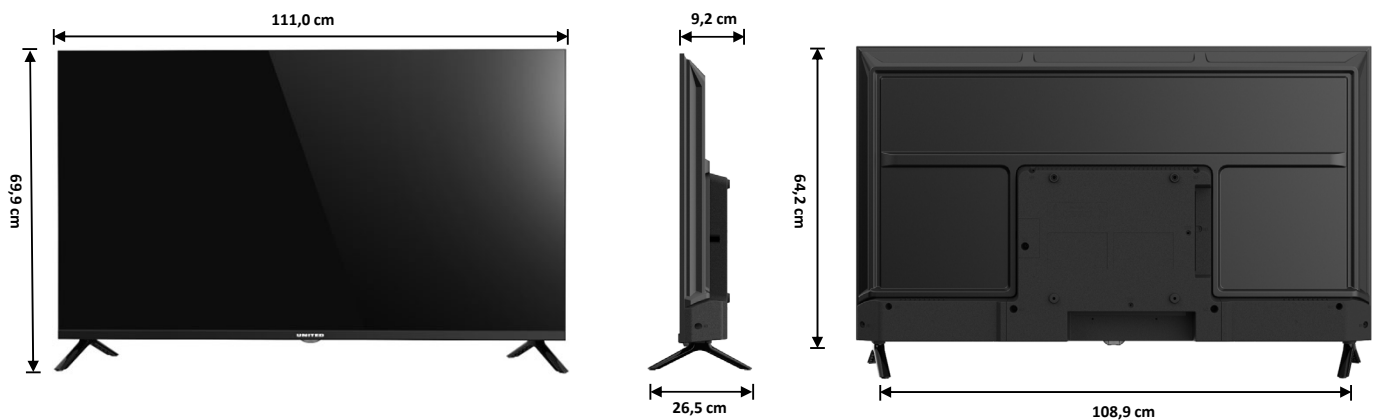

50" UHD LED SMART TV

INPUT / OUTPUT

HDMI 2.1 (HDMI 1)	HDMI 2.1 (HDMI 2-3)	AV Input	CI Slot	Audio Output	Antenna	Data Transfer
1 X ARC CEC	2 X CEC	1 X Mini	CI+	1 X Cuffia 3.5 mm	1 X Digital Audio	1 X RF
						1 X LNB
						2X USB 2.0
						1X LAN