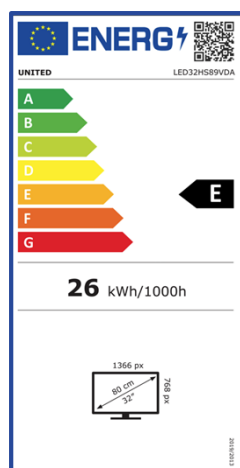

DISPLAY

Diagonale Schermo	32"
Formato	16:9
Risoluzione	1366 X 768 (HD)
Luminosità	200 cd/m2
Contrasto	1200:1
Colori Display	16,7M
Angolo di Visione	178°/178°
Tempo di Risposta	20 ms
HDR	n.d.
MPEG-2	•
MPEG-4 (H.264)	•
HEVC 10 Main (H.265)	•
TV System	PAL/SECAM, DVB-T/T2/C/S2

CARATTERISTICHE

CI+(CI Plus) / CA-System	•/•
Sintonia Automatica e Manuale	•
Numerazione LCN	•
UHF & VHF & CATV	•
Programmi Preferiti	•
Hotel Mode	•
Lingue OSD	EN, FR, DE, IT, ES, PT, ecc
EPG (Electronic Program Guide)	•
Parental Control (Filtro Famiglia)	•
Numerazione LCN tivùsat	•
Sleep-Timer	•
Ora Legale Automatica	•
USB Media Player	•
USB Clone Function	•
Televideo	•
12V DC Power	n.d
Alimentazione	100-240V~ 50/60 Hz 55W

CODEC

Audio / Video	MPEG-2,MPEG-4,HEVC,MVC,VP9,AV1 DOLBY,AAC
Immagini	JPEG,PNG,BMP,GIF

EAN 8022625032893

Legenda: • Funzione presente n.d Funzione non disponibile Le specifiche tecniche possono subire modifiche senza obbligo di preavviso

CONTATTI

Reco S.p.A.
Via Dell'Industria, 8 – 22070 Montano Lucino (Como) - Italy
Telefono: +39 031473033
E-Mail: info@recospa.it / Web: www.recospa.it

TUNER

DVB-T	•
DVB-T2	•
DVB-T2 HD (HEVC Main10)	•
DVB-C/S/S2	•/•/•
Programmi Digitali TV/SAT	9999/9999

AUDIO

Audio Output	2 X 8 W	Watt
Dolby Audio	•	
Stereo	NICAM	
Automatic Volume Limiter	•	
Noise Reduction	•	

DIMENSIONI (Larg. x Prof. x Alt.) e PESO

Dimensioni con stand	71,8 X 18,0 X 46,6	cm
Dimensioni senza stand	71,8 X 8,4 X 42,2	cm
Packaging	79,3 X 11,7 X 48,7	cm
Peso Netto / Lordo	3,7 / 4,9	kg

FISSAGGIO A PARETE

Formato VESA	200 X 200	mm
Passo viti	M6	

DESIGN

Colore Mobile	Black
Colore Stand	Black
Ultra Slim Design	•

FUNZIONI SMART

CPU Quad Core	CA53 x4@1.0Ghz
GPU	Mali450MP2 x2
DDR / RAM eMMC	1.0GB / 4.0GB
Multiscreen (Vidaa)	•
HDMI eARC / CEC	•/•
Netflix / Amazon Prime Video/Youtube	•/•/•
HbbTV	2.0.2
Telecomando con controllo vocale	optional
BT	•
Wi-Fi	2T2R,2,4 & 5 Ghz
S.O.	Vidaa OS 7.0

ACCESSORI IN DOTAZIONE

- 1 Telecomando con 2 pile tipo AAA 1,5 V.
- 1 Cavo alimentazione rete 230V~

ACCESSORI OPZIONALI

- Telecomando con controllo vocale.