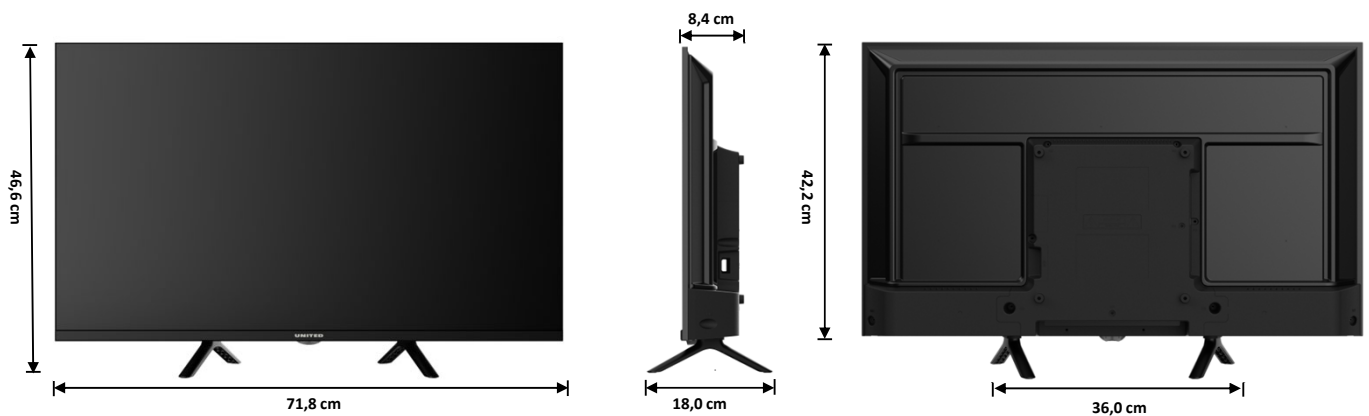

POWERED BY **VIDAA**

HD

32" HD LED SMART TV

INPUT / OUTPUT

HDMI 1.4 (HDMI 1)	HDMI 1.4 (HDMI 2-3)	AV Input	CI Slot	Audio Output	Antenna	Data Transfer
1 X eARC CEC	2 X CEC	1 X Mini	CI+	1 X Cuffia 3.5 mm	1 X Digital Audio	1 X RF
						1 X LNB
						2X USB 2.0
						1X LAN

UNITED®

LED32HS89VDA

SCHEDA PRODOTTO

NETFLIX

DISPLAY

Diagonale Schermo	32"
Formato	16:9
Risoluzione	1366 X 768 (HD)
Luminosità	200 cd/m2
Contrasto	1200:1
Colori Display	16,7M
Angolo di Visione	178°/178°
Tempo di Risposta	20 ms
HDR	n.d.
MPEG-2	•
MPEG-4 (H.264)	•
HEVC 10 Main (H.265)	•
TV System	PAL/SECAM, DVB-T/T2/C/S2

AUDIO

Audio Output	2 X 8 W	Watt
Dolby Audio	•	
Stereo	NICAM	
Automatic Volume Limiter	•	
Noise Reduction	•	

DIMENSIONI (Larg. x Prof. x Alt.) e PESO

Dimensioni con stand	71,8 X 18,0 X 46,6	cm
Dimensioni senza stand	71,8 X 8,4 X 42,2	cm
Packaging	79,3 X 11,7 X 48,7	cm
Peso Netto / Lordo	3,7 / 4,9	kg

FISSAGGIO A PARETE

Formato VESA	200 X 200	mm
Passo viti	M6	

DESIGN

Colore Mobile	Black
Colore Stand	Black
Ultra Slim Design	•

FUNZIONI SMART

CPU Quad Core	CA53 x4@1.0Ghz
GPU	Mali450MP2 x2
DDR / RAM eMMC	1.0GB / 4.0GB
Multiscreen (Vidaa)	•
HDMI eARC / CEC	•/•
Netflix / Amazon Prime Video/Youtube	•/•/•
HbbTV	2.0.2
Telecomando con controllo vocale	optional
BT	•
Wi-Fi	2T2R,2,4 & 5 Ghz
S.O.	Vidaa OS 7.0