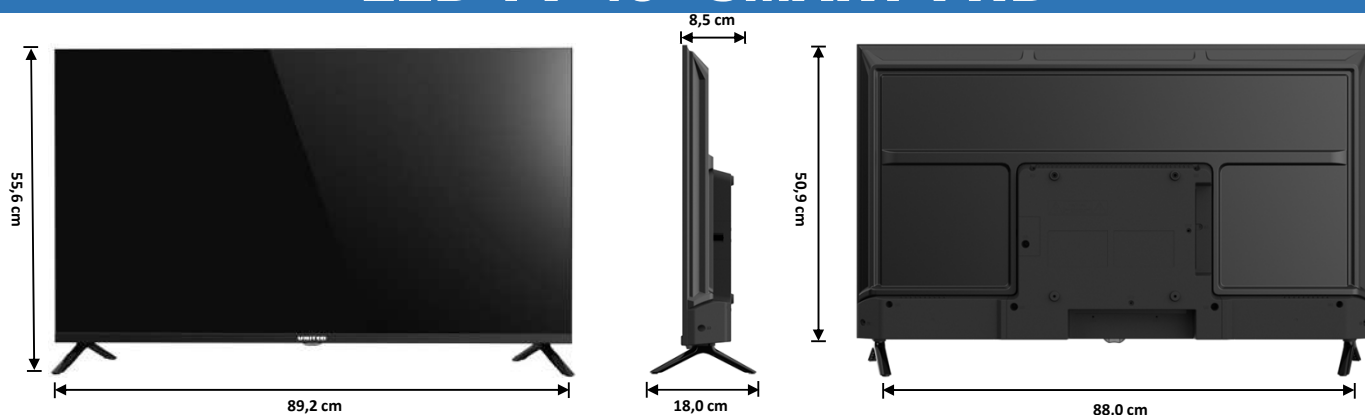

LED TV 40" SMART FHD

INPUT / OUTPUT

HDMI 1.4 (HDMI 1)	HDMI 1.4 (HDMI 2-3)	AV Input	CI Slot	Audio Output	Antenna	Data Transfer
1 X eARC CEC	2 X CEC	1 X Mini	CI+	1 X Cuffia 3.5 mm	1 X Digital Audio	1 X RF
						1 X LNB
						2X USB 2.0
						1X LAN