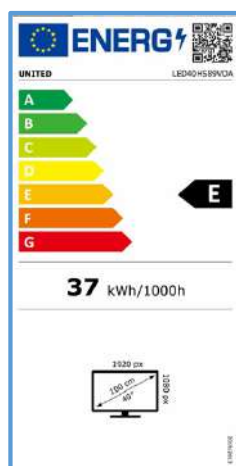

DISPLAY

Diagonale Schermo	40"
Formato	16:9
Risoluzione	1920 X 1080 (FHD)
Luminosità	220 cd/m2
Contrasto	5000:1
Colori Display	16,7M
Angolo di Visione	178°/178°
Tempo di Risposta	9,5 ms
HDR	n.d.
MPEG-2	•
MPEG-4 (H.264)	•
HEVC 10 Main (H.265)	•
TV System	PAL/SECAM, DVB-T/T2/C/S2

CARATTERISTICHE

CI+(CI Plus) / CA-System	•/•
Sintonia Automatica e Manuale	•
Numerazione LCN	•
UHF & VHF & CATV	•
Programmi Preferiti	•
Hotel Mode	•
Lingue OSD	EN, FR, DE, IT, ES, PT, ecc
EPG (Electronic Program Guide)	•
Parental Control (Filtro Famiglia)	•
Numerazione LCN tivùsat	•
Sleep-Timer	•
Ora Legale Automatica	•
USB Media Player	•
USB Clone Function	•
Televideo	•
12V DC Power	n.d
Alimentazione	100-240V~ 50/60 Hz 74W

CODEC

Audio / Video	MPEG-2, MPEG-4, HEVC, MVC, VP9, AV1 DOLBY, AAC
Immagini	JPEG, PNG, BMP, GIF

EAN 8022625140895

Legenda: • Funzione presente n.d Funzione non disponibile Le specifiche tecniche possono subire modifiche senza obbligo di preavviso

CONTATTI

Reco S.p.A.

Via Dell'Industria, 8 - 22070 Montano Lucino (Como) - Italy
Telefono: +39 031473033
E-Mail: info@recospa.it / Web: www.recospa.it

TUNER

DVB-T	•
DVB-T2	•
DVB-T2 HD (HEVC Main10)	•
DVB-C/S/S2	•/•/•
Programmi Digitali TV/SAT	9999/9999

AUDIO

Audio Output	2 X 8 W	Watt
Dolby Audio	•	
Stereo	NICAM	
Automatic Volume Limiter	•	
Noise Reduction	•	

DIMENSIONI (Larg. x Prof. x Alt.) e PESO

Dimensioni con stand	89,2 X 18,0 X 55,6	cm
Dimensioni senza stand	89,2 X 8,5 X 50,9	cm
Packaging	99,0 X 12,5 X 57,5	cm
Peso Netto / Lordo	5,3 / 6,9	kg

FISSAGGIO A PARETE

Formato VESA	200 X 200	mm
Passo viti	M6	

DESIGN

Colore Mobile	Black
Colore Stand	Black
Ultra Slim Design	•

FUNZIONI SMART

CPU Quad Core	CA53 x4@1.0Ghz
GPU	Mali450MP2 x2
DDR / RAM eMMC	1.0GB / 4.0GB
Multiscreen (Vidaa)	•
HDMI eARC / CEC	•/•
Netflix / Amazon Prime Video/ Youtube	•/•/•
HbbTV	2.0.2
Telecomando con controllo vocale	optional
Bluetooth	5.0
Wi-Fi	2T2R, 2.4 & 5 Ghz
S.O.	Vidaa OS 7.0

ACCESSORI IN DOTAZIONE

1 Telecomando con 2 pile tipo AAA 1,5 V.

ACCESSORI OPZIONALI

Telecomando Bluetooth con controllo vocale.